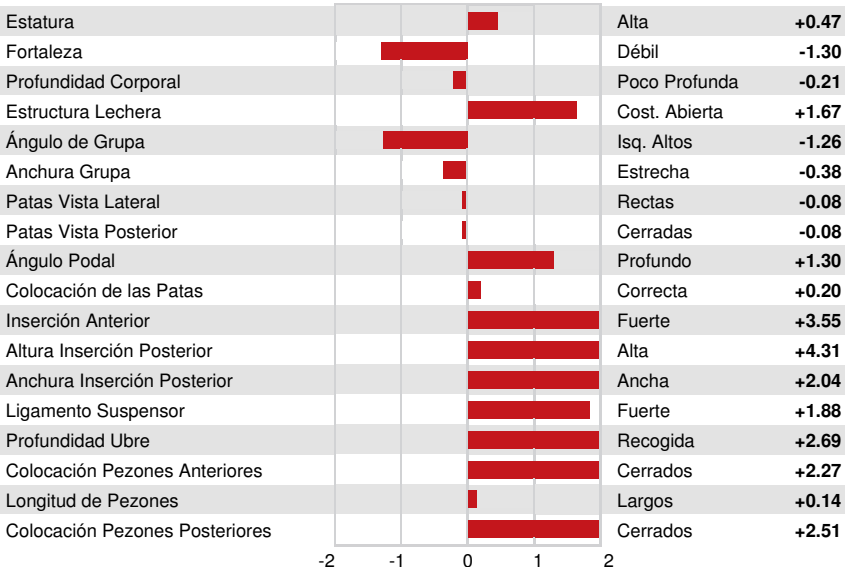

SALUD Y REPRODUCCIÓN Immunity **97**

Vida Productiva	-0.8	Inmunidad crías	104
Células Somáticas	2.79	Tasa Preñez Vacas	-4.5
Fertilidad de las Hijas	-2.7	Tasa Preñez Novillas	-2.1
Durabilidad	-2.1	Facilidad de Parto	2.1% 95% Rep.
Durabilidad Novillas	0.7	Facilidad de Parto de las Hijas	2.9% 90% Rep.
Índice de Fertilidad	-3.3	Crías del Toro que Nacen Muertas	6.6%
		Crías de las Hijas que Nacen Muertas	6.9%

TIPO	876 Rebaños	2308 Hijas	95% Rep.	MACE / 12-24
PTAT	2.07	Estruct. y Capacidad	-1.69	
Compuesto Ubres	3.09	Estruct. Lechera	-0.44	
Compuesto Patas	0.11			

SILVERRIDGE DRMAN ALL FRANTIC
DAM